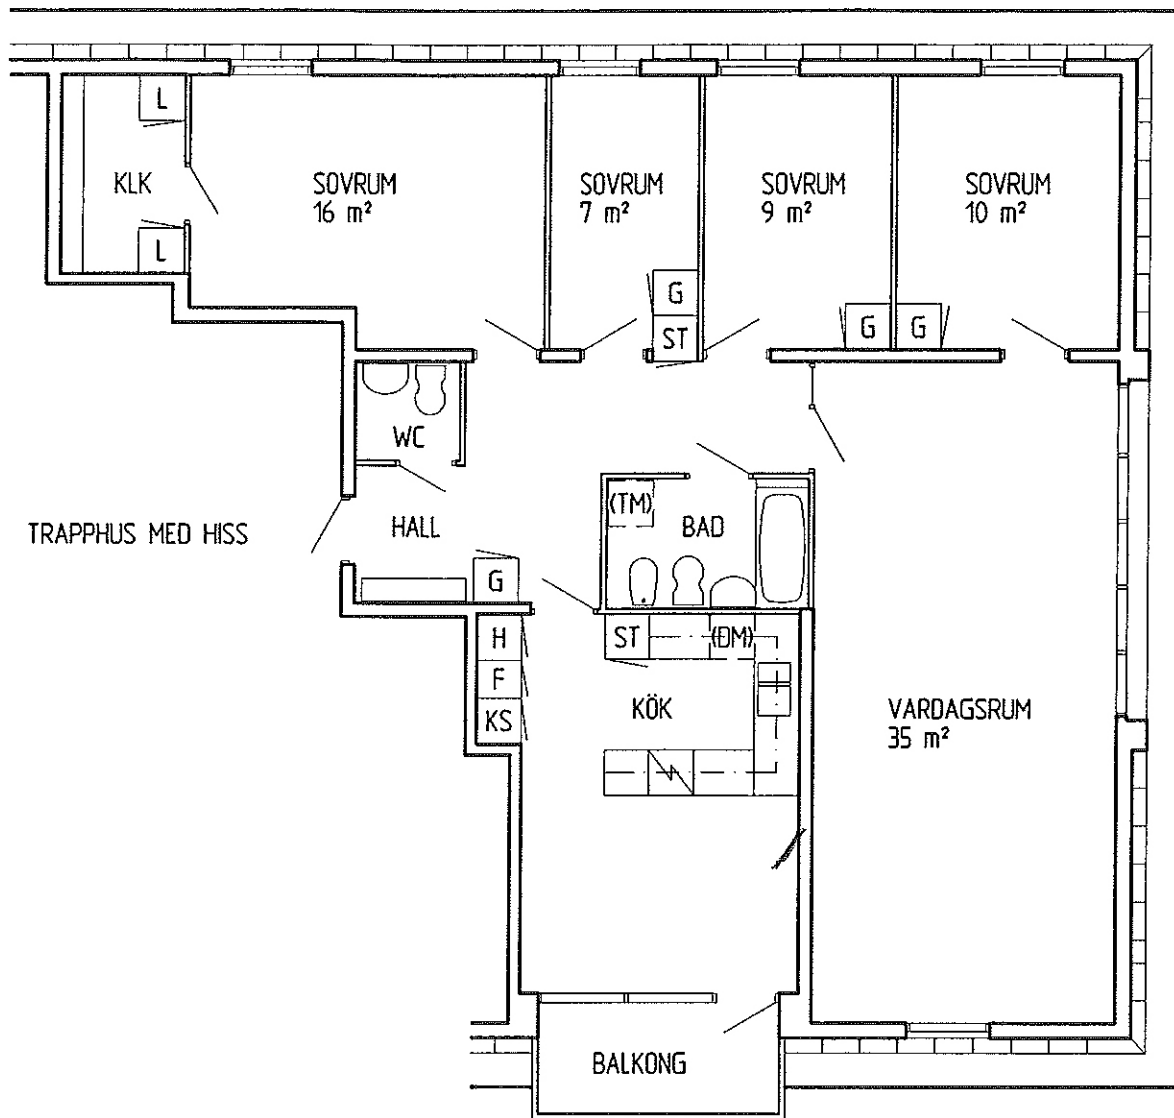

BOFAKTA

Kv. Nybyggaren 12

BRF Strandpalatset

5 RoK ca 120 m²

TÖRNEROGATAN 2B

LÄGENHET 601
VÅNING 5

Hyra:.....kr/mån

Teckenförklaringar:

- KS = kyl sval
- F = frys
- L = linneskåp
- G = garderob
- ST = stadskåp
- KLK = klädskåp
- H = högskåp
- (DM) = plats för diskmaskin
- (TM) = plats för tvättmaskin

ORIGINALSKALA 1:100