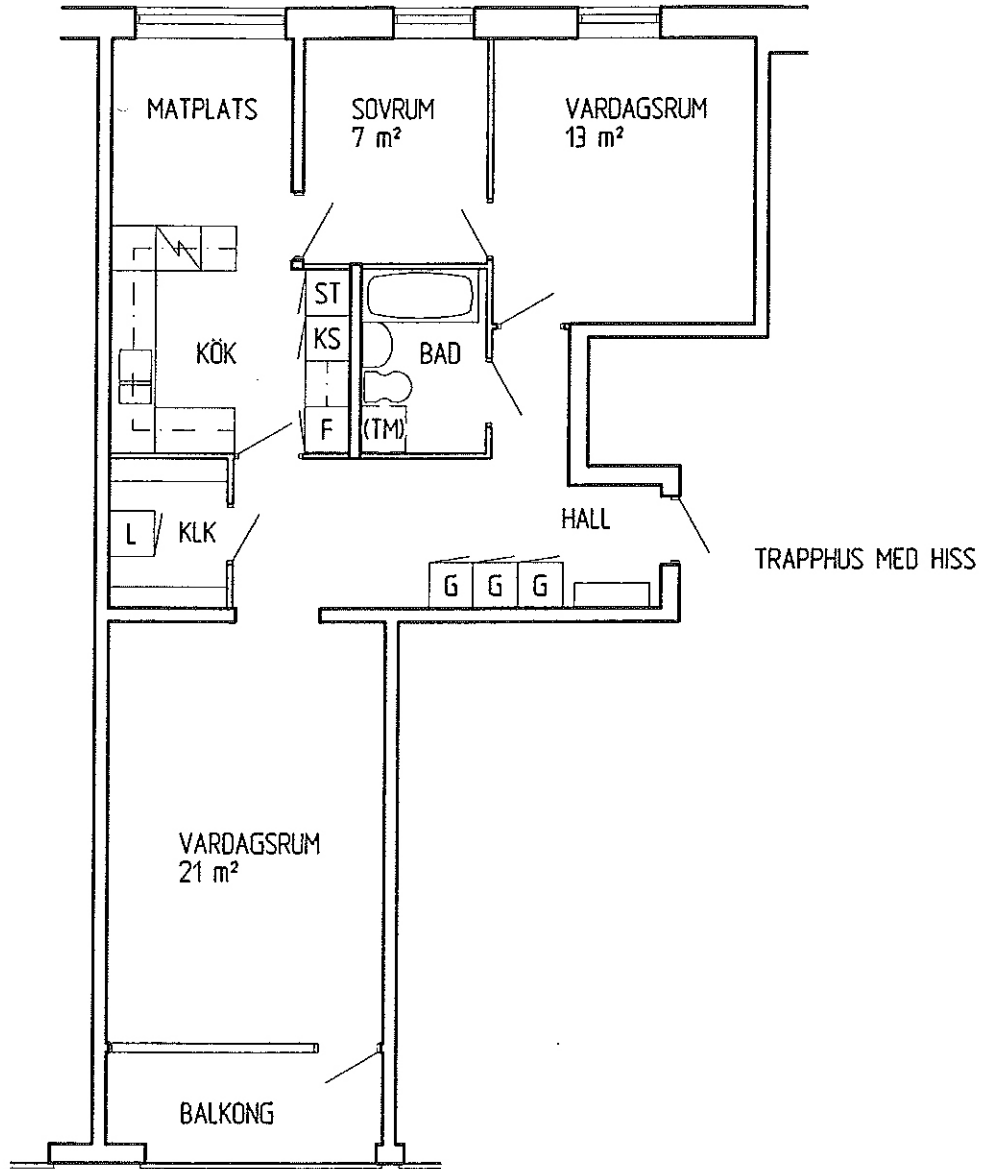

BOFAKTA

Kv. Nybyggaren 12

BRF Strandpalatset

3 RoK ca 79 m²

TÖRNEROSGATAN 2B

LÄGENHET 204, 304, 404, 504
VÄNING 1-4 tr

Hyra:.....kr/mån

Teckenförklaringar:

KS = kyl sval
F = frys
G = garderob
L = linneskåp
KLK = klädkammare
ST = städskap
(TM) = plats för tvättmaskin

ORIGINALSKALA 1:100