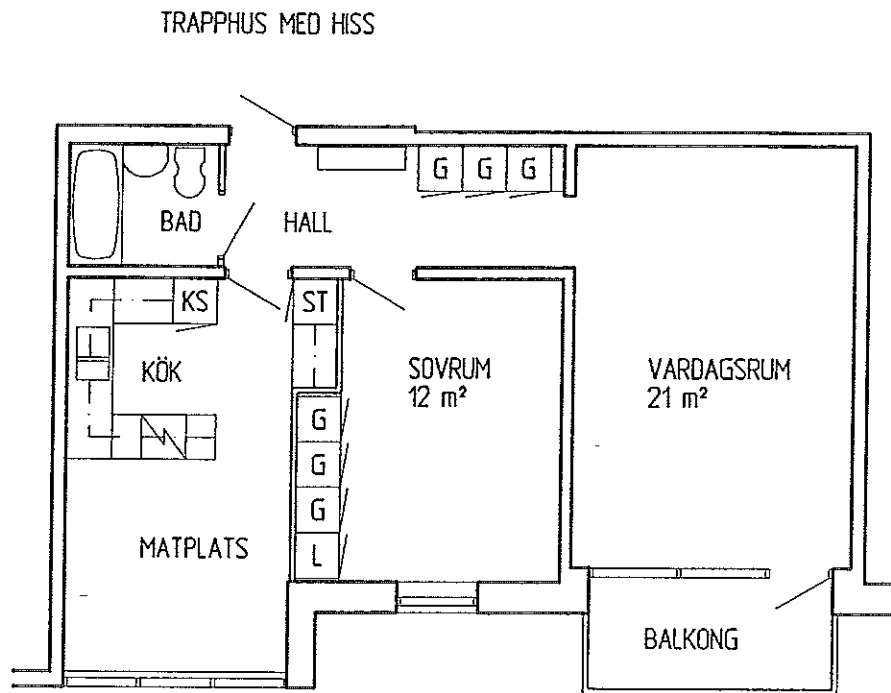

BOFAKTA

Kv. Nybyggaren 12

BRF Strandpalatset

2 RoK **ca 64 m²**

TÖRNEROSGATAN 2B

LÄGENHET 202, 302, 402, 502
VÅNING 1-4 tr

Hyra:.....kr/mån

Teckenförklaringar

KS = kyl sval
G = garderob
L = linneskåp
ST = stadskåp

ORIGINALSKALA 1:100