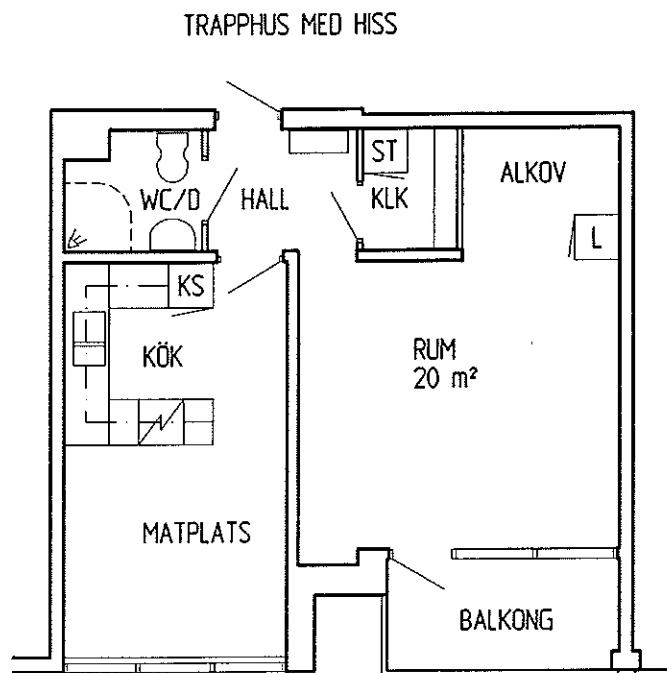

BOFAKTA

Kv. Nybyggaren 12

BRF Strandpalatset

1 RoK ca 49 m²

TÖRNEROSGATAN 2A

LÄGENHET 208, 308, 408, 508
VÅNING 1-4 tr

Hyra:.....kr/mån

Teckenförklaringar

KS = kyl sval
ST = städskåp
L = linneskåp
KLK = kladdkammare

ORIGINALSKALA 1:100